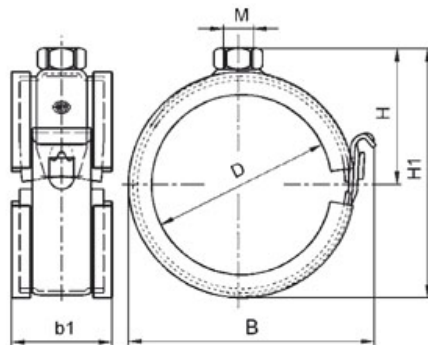

Objímka s bezpečnou západkou DÄMMGULAST®

Overview:

Použitie

- Vhodné na upevnenie potrubia v obytných stavbách
- Ideálne vhodné ako upevnenie stúpacích vedení, popr. pre zavesenie potrubia
- Ideálne pre upevňovanie pomocou kombi skrutiek a vsadzovacích vrutov MOPRO
- V spojení s dvojdírkami MOPRO ideálny pre paralelné ukladanie potrubia
- Upevnenie potrubia v interierí

Versions:

Symbol	Catalogue number	Quantity in box	Size o [mm]	Thread M [mm]	B [mm]	H [mm]	D [mm]	Rozmer [palcov]	b1 [mm]	H1 [mm]
zelená, M8, 10 mm, Zn	123222	100	10	8	22	18	10		19	25
zelená, M8, 12 mm, Zn	123226	100	12	8	24	19	12		19	27
zelená, M8, 15 mm, Zn	123230	100	15	8	27	20	15		19	30
zelená, M8, 18 mm, Zn	123238	100	18	8	30	22	18		19	33
zelená, M8, 20 mm, Zn	123242	100	20	8	32	23	20		19	35
zelená, M8, 22 mm, Zn	123246	100	22	8	34	24	22		19	37
zelená, M8, 24 mm, Zn	123250	100	24	8	36	25	24		19	39
zelená, M8, 28 mm, Zn	123254	100	28	8	40	27	28		19	43
zelená, M8, 30 mm, Zn	123266	100	30	8	42	28	30		24	45