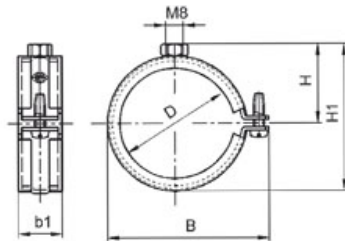

Objímka rýchlopínacia, Zn

Overview:

Použitie

- Ideálne vhodné ako upevnenie stípačích vedení, popr. pre zavesenie potrubia
- Vhodná na upevnenie potrubia v obytných a priemyselných stavbách
- Upevnenie potrubia v interieri

Výhody pre Vás

- Efektívne upevnenie potrubia pre rýchlu montáž
- Rýchloužívateľ pre obsluhu skrutkovačom
- Samovrtná záverná skrutka
- Záverná skrutka s podložkou pre zaistenie proti strate
- Jednoduchá konštrukcia vhodná pre remeselnú inštaláciu
- S vysoko elastickou tlmiacou vložkou DAMMGULAST® - zlepšenie úrovne hluku v priemere o 18 dB (A)
- Staženie tlmiace vložky sa tvoria tvarovaný spoj. Široký presah vložky cez hrany objímky bráni vysunutiu vložky

Versions:

Symbol	Catalogue number	Quantity in box	Thread M [mm]	B [mm]	H [mm]	Rozmer [palcov]	b1 [mm]	H1 [mm]	Rozmer Ø [mm]
DAMMGUL AST® zelená, M8, 1/4	124210	100	8	37	17	1/4	18	30	13.5/15.0
DAMMGUL AST® zelená, M8, 3/8	124116	100	8	40	19	3/8	18	33	17.2/18.0
DAMMGUL AST® zelená, M8, 1/2	124080	100	8	44	21	1/2	18	37	21.3/22.0
DAMMGUL AST® zelená, M8, 3/4	124111	100	8	50	24	3/4	18	43	26.9/28.0
DAMMGUL AST® zelená, M8, 1	124068	100	8	57	27	1	18	49	33.7
DAMMGUL AST® zelená, M8, 1 1/4	124076	50	8	67	32	1 1/4	18	59	42.4
DAMMGUL AST® zelená, M8, 1 1/2	124072	50	8	73	35	1 1/2	18	65	48.3
DAMMGUL AST® zelená, M8, 55 mm	124126	50	8	79	38		18	71	55.0
DAMMGUL AST® zelená, M8, 57 mm	124129	50	8	81	39		18	73	57.0
DAMMGUL AST® zelená, M8, 2	124093	50	8	85	41	2	18	77	60.3
DAMMGUL	124133	50	8	87	42		18	79	63.0