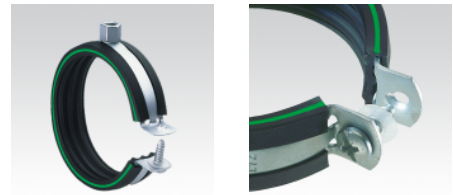

Objímka rýchlopínacia, Zn

Overview:

Použitie

- Ideálne vhodné ako upevnenie stípačích vedení, popr. pre zavesenie potrubia
- Vhodná na upevnenie potrubia v obytných a priemyselných stavbách
- Upevnenie potrubia v interieri

Výhody pre Vás

- Efektívne upevnenie potrubia pre rýchlu montáž
- Rýchloužívateľ pre obsluhu skrutkovačom
- Samovrtná záverná skrutka
- Záverná skrutka s podložkou pre zaistenie proti strate
- Jednoduchá konštrukcia vhodná pre remeselnú inštaláciu
- S vysoko elastickou tlmiacou vložkou DAMMGULAST® - zlepšenie úrovne hluku v priemere o 18 dB (A)
- Staženie tlmiace vložky sa tvoria tvarovaný spoj. Široký presah vložky cez hrany objímky bráni vysunutiu vložky

Versions:

Symbol	Catalogue number	Quantity in box	Thread M [mm]	B [mm]	H [mm]	Rozmer [palcov]	b1 [mm]	H1 [mm]	Rozmer Ø [mm]
DAMMGUL AST® zelená, M8, 1/4	124210	100	8	37	17	1/4	18	30	13.5/15.0
DAMMGUL AST® zelená, M8, 3/8	124116	100	8	40	19	3/8	18	33	17.2/18.0
DAMMGUL AST® zelená, M8, 1/2	124080	100	8	44	21	1/2	18	37	21.3/22.0
DAMMGUL AST® zelená, M8, 3/4	124111	100	8	50	24	3/4	18	43	26.9/28.0
DAMMGUL AST® zelená, M8, 1	124068	100	8	57	27	1	18	49	33.7
DAMMGUL AST® zelená, M8, 1 1/4	124076	50	8	67	32	1 1/4	18	59	42.4
DAMMGUL AST® zelená, M8, 1 1/2	124072	50	8	73	35	1 1/2	18	65	48.3
DAMMGUL AST® zelená, M8, 55 mm	124126	50	8	79	38		18	71	55.0
DAMMGUL AST® zelená, M8, 57 mm	124129	50	8	81	39		18	73	57.0
DAMMGUL AST® zelená, M8, 2	124093	50	8	85	41	2	18	77	60.3
DAMMGUL	124133	50	8	87	42		18	79	63.0