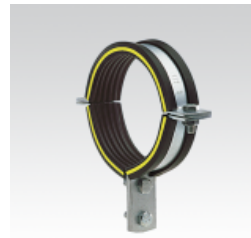

Závesná objímka, 3 časti, s DÄMMGULAST® žltá, Zn

Overview:

Použitie

- Vhodná objímka k posuvným saniam od MÜPRO v ťažkom prevedení
- Prispôsobené pre rozmery rúrok od 4 "

Výhody pre Vás

- Stabilné pripojenie prírubou k posuvným saniam MÜPRO cez montážny stojinu pomocou dvoch spojovacích skrutiek
- Dobre sa prispôsobí väčším toleranciam priemeru rúrky vďaka 2 záverným skrutkám
- Dodáva sa so spojovacími skrutkami a maticami pre montáž stojky na posuvné sane MÜPRO
- Pre montáže s väčšou hrúbkou izolácie možno dodať aj dlhší stojinu a zosilňovacími plechy

Versions:

Symbol	Catalogue number	Quantity in box	B [mm]	H [mm]	D [mm]	Rozmer [palcov]	b1 [mm]	H1 [mm]	Rozmer Ø [mm]
4	123347	1	188	126	114	4	44	192	
125 mm	123295	1	199	132	125		44	203	125
127 mm	123299	1	201	133	127		44	205	127
133 mm	123303	1	207	136	133		44	211	133
5	123352	1	214	139	140	5	44	218	
152,4 mm	123307	1	226	145	152		44	230	152,4
159 mm	123311	1	233	149	159		44	237	159
6	123356	1	239	152	165	6	44	243	
168,3 mm	123315	1	242	153	168		44	246	168,3
177,8 mm	123319	1	252	158	178		44	256	177,8
212 mm	123323	1	286	175	212		44	290	212
219,1 mm	123327	1	293	179	219		44	297	219,1
244,5 mm	123331	1	319	191	245		44	323	244,5
267 mm	123335	1	341	203	267		44	345	267