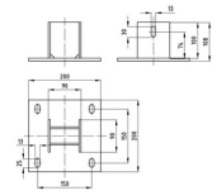

MPT-CPQ100 Čelná príruha nosníka Q100

Overview:

Použitie

Vhody pre Vás