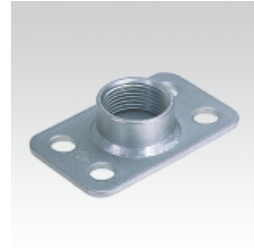

Základové platne, štyri kotviace otvory, Zn

Overview:

Versions:

Symbol	Catalogue number	Quantity in box	Rozmer L x b x s [mm]	Závitové pripojenie
veľkosť 3 spevnená s pripojením 1/2	112825	50	Rozmer 3 (100 x 60 x 4)	1/2"
veľkosť 3 spevnená s pripojením 3/4	112829	50	Rozmer 3 (100 x 60 x 4)	3/4"
veľkosť 3 spevnená s pripojením 1	112817	50	Rozmer 3 (100 x 60 x 4)	1"