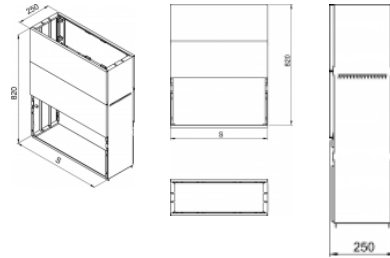

### Overview:

Základ pre skriňu OT pozostávajúci z dvoch káblových priestorov a zemného dielu. Skriňa sa na základ montuje aj s jej dnom do ktorého je potrebné vyvŕtať adekvátne orvory pre prevlečenie skrutiiek. **Na tento základ je možné namontovať aj skrine od iných výrobcov.** Predné káblové kryty nie sú prispôbené na to , aby sa dali dodatočne otvárať po inštalovaní celého kompletu skrine so základom.