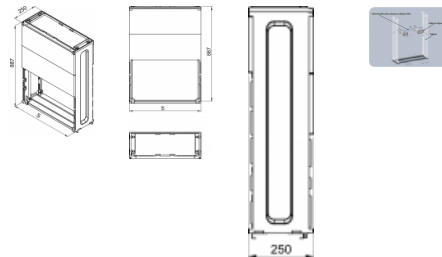

### Overview:

Základ pre skriňu OT pozostávajúci z dvoch káblových priestorov a zemného dielu. Pri montáži skrine na základ je potrebné odmontovať jej dno. Skriňa sa potom nasunie na vrch základu. Zvyšné dno skrine sa namontuje na zadný akoby chýbajúci kryt káblového priestoru základu. Predné káblové kryty základu sa dajú otvárať pomocou skrutiek po otvorení namontovanej skrine. Na vrchu základu je umiestnená horizontálna prepážka.

### Versions:

Symbol	Catalogue number	Šírka S [mm]
<b>OT FP-2-0</b>	<b>105000214</b>	<b>265</b>
<b>OT FP-4-0</b>	<b>105000215</b>	<b>397</b>
<b>OT FP-5-0</b>	<b>105000216</b>	<b>529</b>
<b>OT FP-6-0</b>	<b>105000217</b>	<b>662</b>
<b>OT FP-8-0</b>	<b>105000218</b>	<b>794</b>
<b>OT FP-10-0</b>	<b>105000300</b>	<b>1059</b>