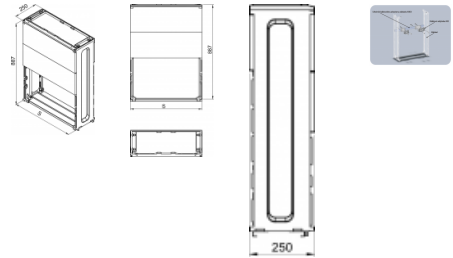

OT FP Polyesterový základ s prepážkou pre OT

Overview:

Základ pre skriňu OT pozostávajúci z dvoch káblových priestorov a zemného dielu. Pri montáži skrine na základ je potrebné odmontovať jej dno. Skriňa sa potom nasunie na vrch základu. Zvyšné dno skrine sa namontuje na zadný akoby chýbajúci kryt káblového priestoru základu. Predné káblové kryty základu sa dajú otvárať pomocou skrutiek po otvorení namontovanej skrine. Na vrchu základu je umiestnená horizontálna prepážka.

Materiál: Polyester tvrdý skleneným vláknom.

Krytie: IP 44.

Odolnosť voči UV žiareniu.

Bezhalogénový.

OZNAČENIE :

OT FP - základ pre skriňu typu OT

- 2** - informatívna šírka základu, korešpondujúca so šírkou skrine
- 4** - informatívna šírka základu, korešpondujúca so šírkou skrine
- 5** - informatívna šírka základu, korešpondujúca so šírkou skrine
- 6** - informatívna šírka základu, korešpondujúca so šírkou skrine
- 8** - informatívna šírka základu, korešpondujúca so šírkou skrine
- 10** - informatívna šírka základu, korešpondujúca so šírkou skrine
- 0** - farebný odtieň RAL 7035 sivý.