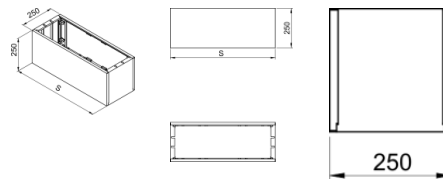

### Overview:

Nadstavba káblového priestoru základu OT FS pre skriňu OT. **Na túto nadstavbu je možné namontovať aj skrine od iných výrobcov.** Vhodná pri inštalovaní na betónovú podlahu, alebo dlažbu. Predný káblový kryt nie je prispôbosený na to, aby sa dal dodatočne otvárať po inštalovaní celého kompletu skrine, alebo základu s nadstavbou.