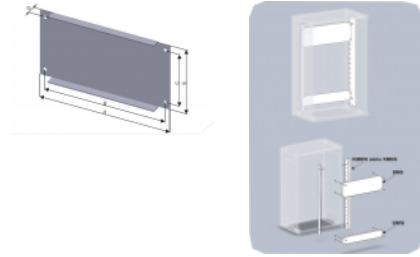

BMS Montážny plech široký

Overview:

Príslušenstvo pre skrine: OT a OT3

Materiál: Oceľový pozinkovaný plech.

Výška 110 mm.

OZNAČENIE :

BMS - montážny plech široký
26 - informatívna šírka skrine (cca 26cm)
40 - informatívna šírka skrine (cca 40cm)
53 - informatívna šírka skrine (cca 50cm)
66 - informatívna šírka skrine (cca 60cm)
80 - informatívna šírka skrine (cca 80cm)
106 - informatívna šírka skrine (cca 100cm)

Versions:

Symbol	Catalogue number	Rozmer A [mm]	Rozmer B [mm]	Rozmer C [mm]	Rozmer D [mm]	Rozmer E [mm]
BMS26	103000007	220	204	90	15	110,0
BMS40	103000008	350	334	90	15	110,0
BMS53	103000009	485	469	90	15	110,0
BMS66	103000010	615	599	90	15	110,0
BMS80	103000011	747	731	90	15	110,0
BMS106	103000012	1012	996	90	15	110,0