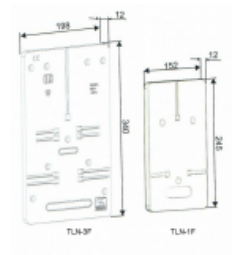

TLN Elektromerová doska

Overview:

Príslušenstvo pre skrine typu: OT, OT3, OTD, OTW a DRT

Slúži na upevnenie elektromerov v elektrických rozvádzačoch.

Materiál: Plast.

OZNAČENIE :

TLN-1F - jednofázová

TLN-3F - trojfázová