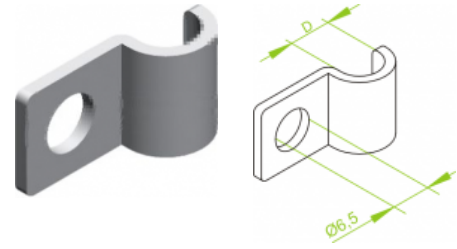

UDF...E Držiak kábla

Overview:

POUŽITIE

Bezprostredné upevňovanie káblov
na stenu alebo strop.

MATERIÁL

E - nerezová oceľ EN 10088,

Držiak certifikovaný na konštrukcie s funkčnou odolnosťou v
požiaroch E90.

Na montáž môžeme použiť kotvy:

- SRO M6x30
- SBO M6x60
- KWBO 6x35 alebo KWBO 6x40
- GSO 6x40

Versions:

Sheet thickness: **1,2 mm**

Symbol	Catalogue number	Quantity in box	Size d [mm]
UDF5E	415505	100	5
UDF6E	415506	100	6
UDF7E	415507	100	7
UDF8E	415508	100	8
UDF9E	415509	100	9
UDF10E	415510	100	10
UDF12E	415512	100	12
UDF14E	415514	100	14
UDF15E	415515	100	15
UDF16E	415516	100	16
UDF18E	415518	100	18
UDF20E	415520	100	20
UDF22E	415522	100	22
UDF25E	415525	100	25
UDF26E	415526	100	26
UDF28E	415528	100	28
UDF32E	415532	100	32
UDF33E	415533	100	33
UDF35E	415535	100	35
UDF36E	415536	100	36
UDF40E	415540	100	40
UDF42E	415542	100	42