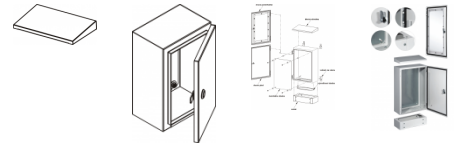

DACH-OMN Šikmá strieška pre OMN

Overview:

Materiál: Nerezový plech 1.4301.

OZNAČENIE :

DACH-OMN - šikmá strieška pre skriňu OMN

300 - šírka skrine v mm

300 - výška skrine v mm

210 - hĺbka skrine v mm.

Versions:

Symbol	Catalogue number	Šírka [mm]	Výška [mm]	Hĺbka [mm]	Počet dverí	Vývodková doska	Krytie	Montážna doska ŠxV	Počet zámkov
DACH-OMN300x300x210	117500100								
DACH-OMN400x300x210	117500101								
DACH-OMN300x400x210	117500102								
DACH-OMN400x400x210	117500103								
DACH-OMN400x400x250	117500104								
DACH-OMN600x400x210	117500105								
DACH-OMN600x400x250	117500106								
DACH-OMN600x400x350	117500107								
DACH-OMN400x500x210	117500108								
DACH-OMN400x500x250	117500109								
DACH-OMN500x500x250	117500110								
DACH-OMN500x500x210	117500111								
DACH-OMN500x500x300	117500112								
DACH-OMN400x600x210	117500113								
DACH-OMN400x600x250	117500114								
DACH-OMN400x600x300	117500115								
DACH-OMN400x600x350	117500116								
DACH-OMN600x600x210	117500117								
DACH-OMN600x600x250	117500118								
DACH-OMN600x600x300	117500119								
DACH-OMN600x600x350	117500120								
DACH-OMN800x600x250	117500121								
DACH-OM									