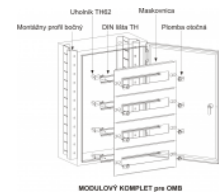

MODUL-OMB Modulový komplet pre OMB

Overview:

Modulový systém, **dodávaný ako komplet** k jednotlivej skrini. Komplet obsahuje , DIN lišty TH, maskovnice (kryty), montážne profily bočné, uholníky a plomby.

Materiál: Kov a plast.

OZNAČENIE :

MODUL-OMB - modulový komplet pre OMB

300 - šírka skrine v mm

300 - výška skrine v mm

210 - hĺbka skrine v mm.

Versions:

Symbol	Catalogue number
MODUL-OMB300x300x210	103000135
MODUL-OMB300x400x150	103000136
MODUL-OMB300x400x210	103000136
MODUL-OMB400x300x150	103000137
MODUL-OMB400x300x210	103000137
MODUL-OMB400x400x210	103000138
MODUL-OMB400x400x250	103000138
MODUL-OMB400x400x250	103000138
MODUL-OMB400x500x210	103000139
MODUL-OMB400x500x250	103000139
MODUL-OMB400x600x210	103000140
MODUL-OMB400x600x250	103000140
MODUL-OMB400x600x300	103000140
MODUL-OMB400x600x350	103000140
MODUL-OMB400x800x210	103000141
MODUL-OMB400x800x250	103000141
MODUL-OMB400x800x300	103000141
MODUL-OMB500x500x210	103000142
MODUL-OMB500x500x250	103000142
MODUL-OMB500x500x300	103000142
MODUL-OMB600x400x210	103000143
MODUL-OMB600x400x250	103000143
MODUL-OMB600x400x350	103000143
MODUL-OMB600x600x210	103000144
MODUL-OMB600x600x250	103000144
MODUL-OMB600x600x300	103000144
MODUL-OMB600x600x350	103000144
MODUL-OMB600x760x210	103000145
MODUL-OMB600x760x350	103000145
MODUL-OMB600x800x210	103000146
MODUL-OMB600x800x250	103000146
MODUL-OMB600x800x300	103000146
MODUL-OMB600x1000x250	103000147
MODUL-OMB600x1000x300	103000147
MODUL-OMB600x1200x250	103000148
MODUL-OMB600x1200x300	103000148
MODUL-OMB800x600x250	103000149
MODUL-OMB800x600x300	103000149
MODUL-OMB800x800x250	103000150
MODUL-OMB800x800x300	103000150
MODUL-OMB800x1000x250	103000151
MODUL-OMB800x1000x300	103000151

MODUL-OMB800x1200x250	103000152
MODUL-OMB800x1200x300	103000152
MODUL-OMB1000x800x250	103000153
MODUL-OMB1000x800x300	103000153
MODUL-OMB1000x1000x300	103000154
MODUL-OMB1000x1200x300	103000155
MODUL-OMB1200x1000x300	103000156