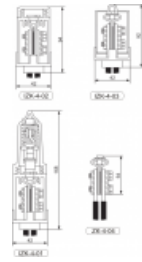

## IZK Stíповá rozvodnica svorková

#### Typy:

- IZK-4-01** - izolovaná svorka s poistkou
- IZK-4-02** - izolovaná svorka fázová
- IZK-4-03** - izolovaná svorka nulová
- ZK-4-04** - svorka nulová

- Menovité napätie: 500V
- Menovitý prúd: 100A
- Izolácia triedy I.
- Stupeň ochrany IP54
- Prierez žily napájacieho kábla 16 až 50mm<sup>2</sup>
- Prierez žily vodiča svietidla max. 4mm<sup>2</sup>
- Poistka 2 - 16A, D01
- Maximálna pracovná teplota 100° C