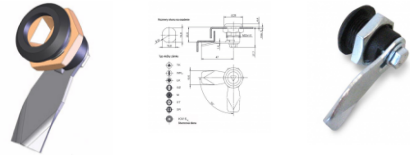

## LTK-47 Jazyčkový jednobodový zámok

### Overview:

Slúži na jednobodové zamýkanie skrine.

Pre skrine Model05 je štandardne dodávaný s vložkou **WZ ST**.

**Farba** : čierna.

**Materiál** : Jazyček - kov. Objímka - plast.

#### **OZNAČENIE :**

Príklad : **LTK-47 WZ TK**

**LTK-47** - zámok LTK dĺžka jazýčka 47mm

**WZ TK** - druh vložky (trojuholníkový kolíček).