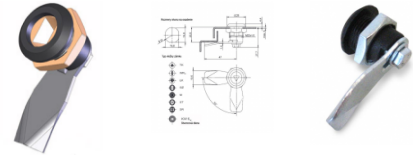

LTK-47 Jazýčkový jednobodový zámok

Overview:

Slúži na jednobodové zamýkanie skrine.

Pre skrine Model05 je štandardne dodávaný s vložkou **WZ ST**.

Farba : čierna.

Materiál : Jazýček - kov. Objímka - plast.

OZNAČENIE :

Príklad : **LTK-47 WZ TK**

LTK-47 - zámok LTK dĺžka jazýčka 47mm

WZ TK - druh vložky (trojuholníkový kolíček).

Versions:

Symbol	Catalogue number
LTK-47 WZ TK	201200001
LTK-47 WZ LK	201200003
LTK-47 WZ GZ	201200004
LTK-47 WZ M	201200005
LTK-47 WZ ST	201200006
LTK-47 WZ SR	201200007
LTK-47 WZ KW 6w	201200009