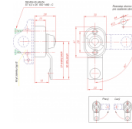

### Overview:

K zámku je potrebné doobjednať aj kryt. Pozrite ponuku krytov.

Vložka GZ nepasuje do krytov Az, Bz, Cz.

Kryty Dz a Ez v použití len s väčším kľúčom.

**Farba** : čierna.

**Materiál** : Teleso - plast PA6 . Jazyk - pozinkovaný kov.

#### OZNAČENIE :

Príklad : **Tz-P TK**

**Tz** - zámok

**P** - pravý ; **L** - ľavý

**TK** - druh vložky (trojuholníkový kolíček).

### Versions:

Symbol
<b>Tz-P TK</b>
<b>Tz-P LK</b>
<b>Tz-P WRw</b>
<b>Tz-P GZ</b>
<b>Tz-L TK</b>
<b>Tz-L LK</b>
<b>Tz-L WRw</b>
<b>Tz-L GZ</b>