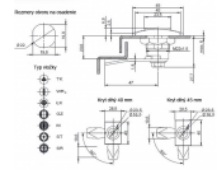

LTK-HRANATÝ Zámok

Overview:

Slúži na jednobodové zamýkanie skrine.

Farba : čierna.

Materiál : Jazyček - kov. Objímka - plast.

OZNAČENIE :

Priklad : **LTK-HRANATÝ 40 TK**

LTK-HRANATÝ - zámok

40, alebo 45 - dĺžka krytu v mm

TK - druh vložky (trojuholníkový kolíček).

Versions:

Symbol
LTK-HRANATÝ 40 TK
LTK-HRANATÝ 40 LK
LTK-HRANATÝ 40 GZ
LTK-HRANATÝ 40 M
LTK-HRANATÝ 40 ST
LTK-HRANATÝ 40 SR
LTK-HRANATÝ 45 TK
LTK-HRANATÝ 45 LK
LTK-HRANATÝ 45 GZ
LTK-HRANATÝ 45 M
LTK-HRANATÝ 45 ST
LTK-HRANATÝ 45 SR