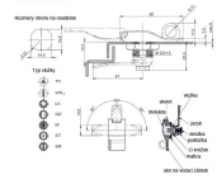

LTK s BLOKÁDOU Zámok

Overview:

Slúži na jednobodové zamýkanie skrine a dodatočné zabezpečenie visiacim zámkom.

Farba : sivá.

Materiál : Jazýček, oko - kov. Blokáda - plast.

OZNAČENIE :

Príklad : **LTK s BLOKÁDOU TK**

LTK s BLOKÁDOU - zámok

TK - druh vložky (trojuholníkový kolíček).

Versions:

Symbol
LTK s BLOKÁDOU TK
LTK s BLOKÁDOU WRz
LTK s BLOKÁDOU LK
LTK s BLOKÁDOU GZ
LTK s BLOKÁDOU M
LTK s BLOKÁDOU ST
LTK s BLOKÁDOU SR