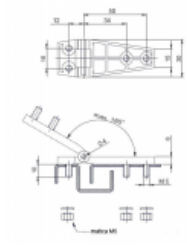

### Overview:

**Farba** : čierna, sivá.

**Materiál** : plast PA6.

**OZNAČENIE :**

Príklad : **M-2Z c**

**M-2Z** - záves

**c** - čierna farba

**s** - sivá farba.