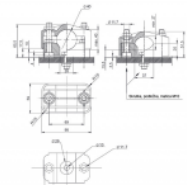

KO 40 OTW Káblová objímka 27-40 mm

Overview:

- **Priemer káblov od 27 do 40 mm**
- Objímka so stredovým otvorom v spodnej časti.
- Okrem vedenia káblových trás, môže slúžiť aj na upevnenie silových káblov v káblvom priestore základu rozvádzača.
- Objímka dodávaná bez spojovacieho materiálu.

Farba: čierna podľa RAL

Materiál:

- PA 6 GF30
- alebo na objednávku PA 6 GF30 VO (obsahuje spomaľovače horenia)

Certifikáty: CE a triedy B (EN 61914:2009)

Versions:

Symbol	Catalogue number	Materiál
KO 40 OTW	304000019	PA 6 GF30
KO 40 OTW VO	304000040	PA 6 GF30 VO