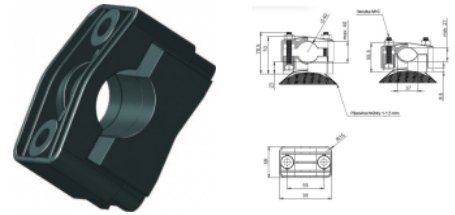

## KO 40 TO Káblová objímka (27-40mm), na okrúhly stĺp

### Overview:

- **Priemer káblov 27-40 mm**
- Objímka vhodná na upevnenie pomocou pásoviny na oblý povrch, napríklad stĺp elektrického osvetlenia. Profil valcový, kužeľový...atď.
- Slúži na vedenie káblových trás.
- Objímka dodávaná bez spojovacieho materiálu.