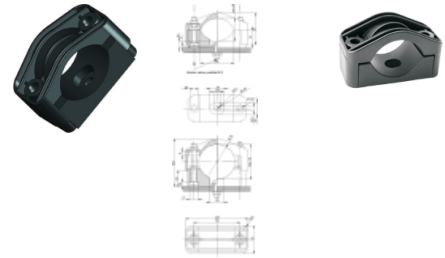

KO 75 OTW Káblová objímka 48-75 mm

Overview:

- **Priemer káblov od 48 do 75 mm**
- Objímka so stredovým otvorom v spodnej časti.
- Okrem vedenia káblových trás, môže slúžiť aj na upevnenie silových káblov v káblom priestore základu rozvádzača.
- Objímka dodávaná bez spojovacieho materiálu.

Farba: čierna podľa RAL

Materiál:

- PA 6 GF30
- alebo na objednávku PA 6 GF30 VO (obsahuje spomaľovače horenia)

Certifikáty: CE a triedy B (EN 61914:2009)

Versions:

Symbol	Catalogue number	Materiál
KO 75 OTW	304000020	PA 6 GF30
KO 75 OTW VO	304000047	PA 6 GF30 VO