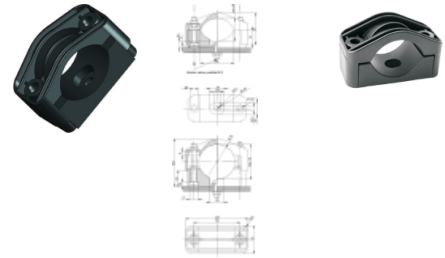

KO 75 OTW Káblová objímka 48-75 mm

Overview:

- **Priemer káblov od 48 do 75 mm**
- Objímka so stredovým otvorom v spodnej časti.
- Okrem vedenia káblových trás, môže slúžiť aj na upevnenie silových káblov v káblvom priestore základu rozvádzača.
- Objímka dodávaná bez spojovacieho materiálu.

Farba: čierna podľa RAL

Materiál:

- PA 6 GF30
- alebo na objednávku PA 6 GF30 VO (obsahuje spomaľovače horenia)

Certifikáty: CE a triedy B (EN 61914:2009)

Versions:

| Symbol | Catalogue number | Materiál |
|---------------------|------------------|---------------------|
| KO 75 OTW | 304000020 | PA 6 GF30 |
| KO 75 OTW VO | 304000047 | PA 6 GF30 VO |