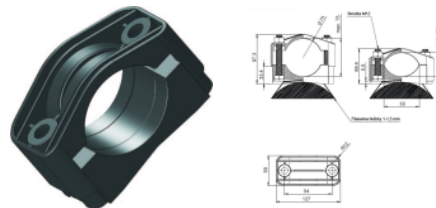

## KO 75 TO Káblová objímka 48-75mm, na okrúhly stĺp

### Overview:

- **Priemer káblov 48 až 75 mm**
- Objímka vhodná na upevnenie pomocou pásoviny na oblý povrch, napríklad stĺp elektrického osvetlenia. Profil valcový, kužeľový...atď.
- Slúži na vedenie káblových trás.
- Objímka dodávaná bez spojovacieho materiálu.