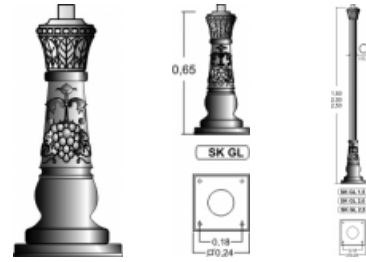

SK GL Štýlový stĺp hliníkový

Overview:

POUŽITIE

Na osvetlenie parkov, záhrad, promenád, cintorínov, ... najmä v historických centrách miest a obcí.

MATERIÁL

Hliníkový odliatok, následné lakovaný práškovou metódou podľa RAL.

Versions:

Symbol	Catalogue number	Weight 1 pc.	H [m]	Názov
SK GL 1.5	1100000101	25,00	1.5	SSM-15- SK GL 1.5
SK GL 2.0	1100000102	30,00	2	SSM-20- SK GL 2.0
SK GL 2.5	1100000103	35,00	2.5	SSM-25- SK GL 2.5