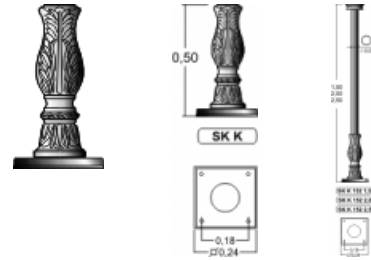

SK K Štýlový stĺp hliníkový

Overview:

POUŽITIE

Na osvetlenie parkov, záhrad, promenád, cintorínov, ... najmä v historických centrách miest a obcí.

MATERIÁL

Hliníkový odliatok, následné lakovaný práškovou metódou podľa RAL.

Versions:

Symbol	Catalogue number	Weight 1 pc.	H [m]	Názov
SK K 152 1.5	1100000105	25,00	1.5	SSM-15- SK K 152 1.5
SK K 152 2.0	1100000106	30,00	2	SSM-20- SK K 152 2.0
SK K 152 2.5	1100000107	35,00	2.5	SSM-25- SK K 152 2.5