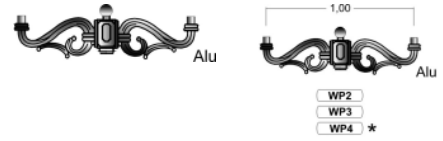

WP2÷WP4 Štýlový výložník - koruna WP

Overview:

Štýlový viacramenný výložník WP2÷WP4; hliníkový.

V kombinácii so štýlovými svietidlami, prípadne lampášmi vytvára korunu štýlového stĺpu.

* číslca označuje počet ramien

Versions:

Symbol	Catalogue number	W [m]	Názov
WP2	1101214070	0.5	SSM- WP2
WP3	1101214074	0.5	SSM- WP3
WP4	1101214075	0.5	SSM- WP4