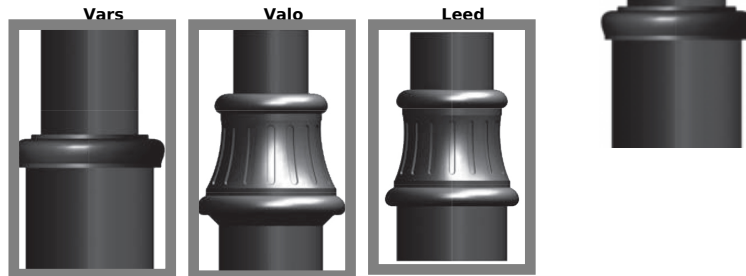

Ozdobný prstenec trakčných stožiarov

Overview:

Ozdobný prstenec sa montuje na prechody v strede trakčných stožiarov a slúži na zvýšenie ich estetiky.

Versions:

Symbol	Quantity in box
Vars	1
Valo	1
Leed	1