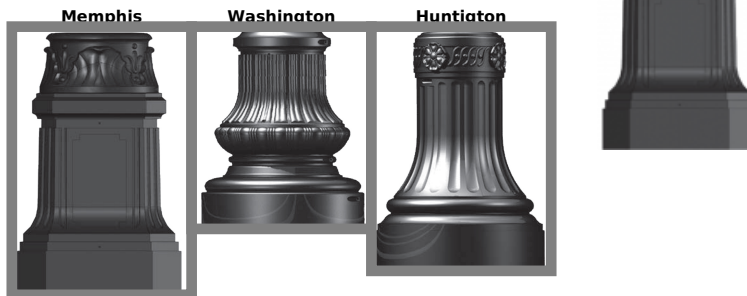

## Ozdobný podstavec trakčných stožiarov

### Overview:

Ozdobný podstavec sa montuje na ku základni trakčných stožiarov a slúži na zvýšenie ich estetiky.