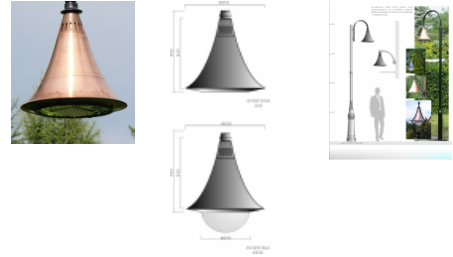

850 LED Svetidlo LED

Overview:

POUŽITIE

- Na osvetlenie ulíc, záhrad, parkov,...

VLASTNOSTI

- Napájacie napätie: 230 V / 50 Hz
- Trieda ochrany: I
- Stupeň krytia: IP 65
- Materiál krytu: Hliník, meď
- Hmotnosť: 14 Kg
- Montáž smerom dole
- Príruba: Ø48, Ø60
- Farba krytu: podľa RAL

Versions:

Symbol	Príkon P [W]	Farba svetla CCT[K]	Svetelný tok [lm]
850 LED 27W	27	5000~7000	2160
850 LED 36W	36	5000~7000	3x1200
850 LED 48W	48	5000~7000	4x1200
850 LED 50W	50	3800~4500	5500
850K LED 27W	27	5000~7000	2160
850K LED 36W	36	5000~7000	3x1200
850K LED 48W	48	5000~7000	4x1200
850K LED 50W	50	3800~4500	5500