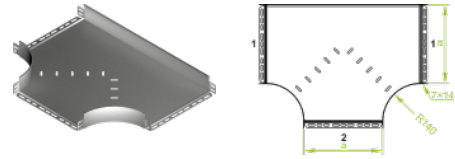

### Versions:

Sheet thickness: **1,0 mm**

Symbol	Width a [mm]	Catalogue number	Quantity in box	Weight 1 pc.
TKPJ50H60E	50	168616	20	0,66
TKPJ100H60E	100	168716	20	0,98
TKPJ150H60E	150	168816	10	1,30
TKPJ200H60E	200	168916	10	1,65
TKPJ300H60E	300	169016	10	2,47
TKPJ400H60E	400	169116	10	3,45
TKPJ500H60E	500	169216	10	4,59
TKPJ600H60E	600	169316	10	5,88