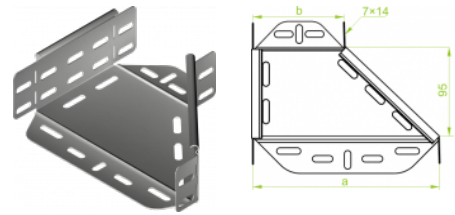

### Versions:

Sheet thickness: **1,5 mm**

Symbol	Width a [mm]	Catalogue number	Quantity in box	Weight 1 pc.	Size b [mm]
<b>RKLEP100/50H60E</b>	100	168317	10	0,29	50
	150	168417	10	0,34	100
<b>RKLEP150/100H60E</b>	200	168617	10	0,39	100
	200	168617	10	0,43	150
<b>RKLE5P200/10H60E</b>	300	168717	10	0,51	200
<b>RKLEP300/200H60E</b>	400	168817	10	0,62	300
<b>RKLEP400/300H60E</b>	500	168917	10	0,74	400
<b>RKLEP500/400H60E</b>	600	169017	10	0,85	500
<b>RKLEP600/500H60E</b>					