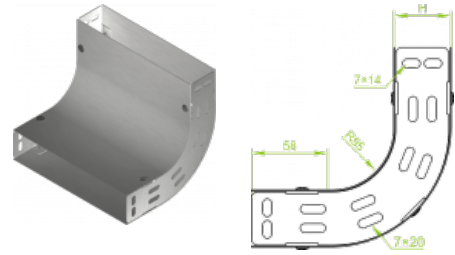

LUEJ LUEJ

Overview:

Versions:

Sheet thickness: **1,0 mm**

Symbol	Width a [mm]	Catalogue number	Quantity in box	Weight 1 pc.
LUEJ50H60E	50	162718	10	0,61
LUEJ100H60E	100	162818	10	0,89
LUEJ150H60E	150	162918	10	1,17
LUEJ200H60E	200	163018	10	1,45
LUEJ300H60E	300	163118	4	2,01
LUEJ400H60E	400	163218	4	2,57
LUEJ500H60E	500	163318	4	3,11
LUEJ600H60E	600	163418	4	3,67