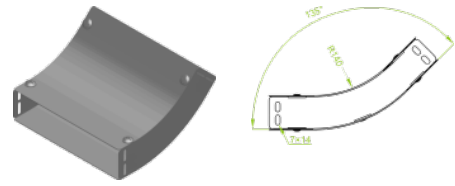

### Versions:

Sheet thickness: **1,5 mm**

Symbol	Width a [mm]	Catalogue number	Quantity in box	Weight 1 pc.
LUMPEP50H60E	50	168316	10	0,56
LUMPEP100H60E	100	168416	10	1,08
LUMPEP150H60E	150	168516	10	1,58
LUMPEP200H60E	200	168616	10	2,65
LUMPEP300H60E	300	168718	4	3,18
LUMPEP400H60E	400	168818	4	3,67
LUMPEP500H60E	500	168918	4	4,18
LUMPEP600H60E	600	169018	4	4,78