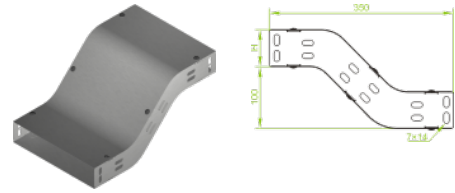

OPNEJ OPNEJ

Overview:

Versions:

Sheet thickness: **1,0 mm**

Symbol	Width a [mm]	Catalogue number	Quantity in box	Weight 1 pc.
OPNEJ50H60E	50	160919	10	0,60
OPNEJ100H60E	100	161019	10	0,86
OPNEJ150H60E	150	161119	10	1,12
OPNEJ200H60E	200	161219	10	1,38
OPNEJ300H60E	300	161319	4	1,92
OPNEJ400H60E	400	161419	4	2,44
OPNEJ500H60E	500	161519	4	3,18
OPNEJ600H60E	600	161619	4	3,52