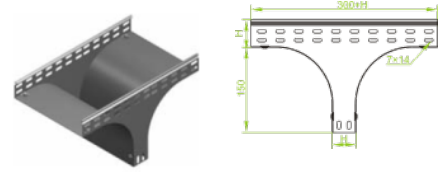

### Versions:

Sheet thickness: **1,0 mm**

Symbol	Width a [mm]	Catalogue number	Quantity in box	Weight 1 pc.
TRSEJ50H60E	50	167319	6	0,77
TRSEJ100H60E	100	167419	6	0,96
TRSEJ150H60E	150	167519	6	1,15
TRSEJ200H60E	200	167619	4	1,33
TRSEJ300H60E	300	167719	4	1,70
TRSEJ400H60E	400	167819	1	2,07
TRSEJ500H60E	500	167919	1	2,44
TRSEJ600H60E	600	168019	1	2,81