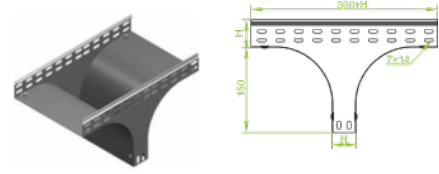

TRSEP TRSEP

Overview:

Versions:

Sheet thickness: **1,5 mm**

Symbol	Width a [mm]	Catalogue number	Quantity in box	Weight 1 pc.
TRSEP50H60E	50	168119	6	1,18
TRSEP100H60E	100	168219	6	1,45
TRSEP150H60E	150	168319	6	1,72
TRSEP200H60E	200	168419	4	2,00
TRSEP300H60E	300	168519	4	2,55
TRSEP400H60E	400	168619	1	3,10
TRSEP500H60E	500	168719	1	3,66
TRSEP600H60E	600	168819	1	4,20