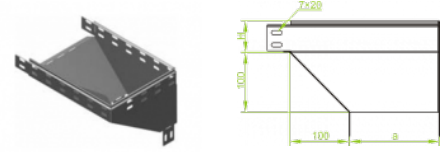

KRPEJ KRPEJ

Overview:

Versions:

Sheet thickness: **1,0 mm**

Symbol	Width a [mm]	Catalogue number	Quantity in box	Weight 1 pc.
KRPEJ50H60E	50	168919	6	0,38
KRPEJ100H60E	100	169019	6	0,77
KRPEJ150H60E	150	169119	6	1,16
KRPEJ200H60E	200	169219	6	1,54
KRPEJ300H60E	300	169319	4	2,32
KRPEJ400H60E	400	169419	4	3,08
KRPEJ500H60E	500	169519	2	3,85
KRPEJ600H60E	600	169619	2	4,60