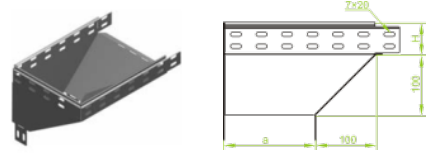

### Versions:

Sheet thickness: **1,0 mm**

Symbol	Width a [mm]	Catalogue number	Quantity in box	Weight 1 pc.
KRLEJ50H60E	50	160921	6	0,38
KRLEJ100H60E	100	161021	6	0,77
KRLEJ150H60E	150	161121	6	1,16
KRLEJ200H60E	200	161221	6	1,54
KRLEJ300H60E	300	161321	4	2,32
KRLEJ400H60E	400	161421	4	3,08
KRLEJ500H60E	500	161521	2	3,85
KRLEJ600H60E	600	161621	2	4,60