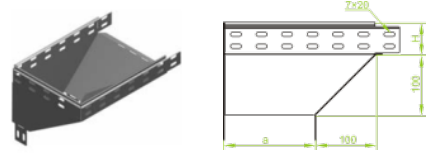

KRLEP KRLEP

Overview:

Versions:

Sheet thickness: **1,5 mm**

Symbol	Width a [mm]	Catalogue number	Quantity in box	Weight 1 pc.
KRLEP50H60E	50	161921	6	0,58
KRLEP100H60E	100	162021	6	1,16
KRLEP150H60E	150	162121	6	1,74
KRLEP200H60E	200	162321	6	2,32
KRLEP300H60E	300	162421	4	3,48
KRLEP400H60E	400	162521	4	4,64
KRLEP500H60E	500	162721	2	5,80
KRLEP600H60E	600	162821	2	6,96