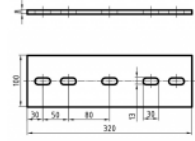

MPT-SDD Spojovacia dosička s otvormi dlhá

Overview:

Použitie

Výhody pre Vás

Materiál

- Oceň žiarovo zinkovaná ponorom (Hot Dip)