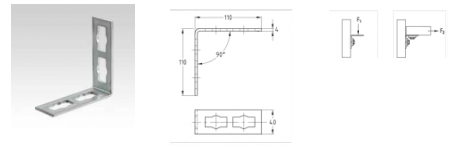

MPR-MU90-S-2+2 Montážny uholník 90° typ S

Overview:

Použitie

- Spojovací prvok pre konštrukciu predsadených inštalácií, regálov, zdvojených podláh ako aj nosníkových konštrukcií pre upevnenie potrubia a VZT vedenie bez zvárania
- Oblasť použitia vo vnútorných priestoroch

Výhody pre Vás

- Jednoduchá a rýchla montáž rohových spojov 90 ° v kombinácii s MPR spojovacím zámkom typu S
- Flexibilné použitie s až 4 spojovacími zámkami podľa prevedenia
- Pri použití 2 spojovacích zámkov na rameno zvýšený prenos záťaže