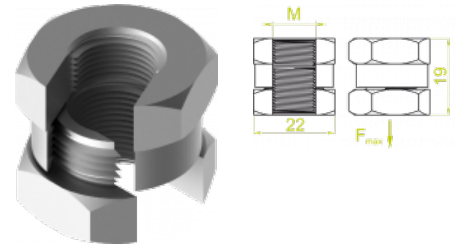

NSM... Matica rýchlopínacia

Overview:

POUŽITIE

Preskočí sa proces natáčania matice na závitovú tyč. Skracuje čas montáže o 50%.

MATERIÁL

Oceľ galvanický zinkovaná.

Versions:

Symbol	Catalogue number	Quantity in box	Size M [mm]
NSMM6	650170	100	6
NSMM8	650270	100	8
NSMM10	650470	100	10
NSMM12	650570	100	12