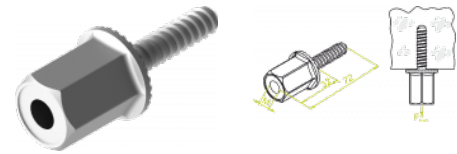

## SKT Kotva rýchlopínacia

### Overview:

**Použitie**

Rýchla a jednoduchá montáž závitovej tyče na strop.

Skracuje čas montáže o 35%.

**Materiál**

Oceľ galvanický zinkovaná