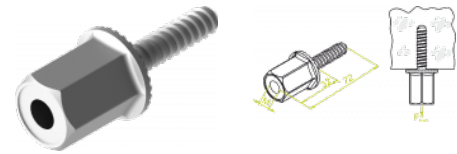

SKT Kotva rýchlopínacia

Overview:

Použitie

Rýchla a jednoduchá montáž závitovej tyče na strop.

Skracuje čas montáže o 35%.

Materiál

Oceľ galvanický zinkovaná

Versions:

Symbol	Catalogue number	Quantity in box	Maximum load Fmax[kN]	Size M [mm]
SKTM8	650870	100	2,90	8
SKTM10	650970	100	2,90	10