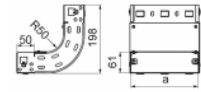

LUFWJ...H60 Oblúk vnútorný 90° KLIK

Overview:

Použitie:

Materiál:

Na objednávku:

- L - lakovanie v štandardnej farbe RAL

Ďalšie informácie:

- bezskrútková montáž

Versions:

Sheet thickness: **1,0 mm**

Symbol	Width a [mm]	Catalogue number	Quantity in box	Weight 1 pc.
LUFWJ50H60	50	130950	1	0,53
LUFWJ100H60	100	130951	1	0,71
LUFWJ150H60	150	130952	1	0,90
LUFWJ200H60	200	130953	1	1,08
LUFWJ300H60	300	130954	1	1,47
LUFWJ400H60	400	130955	1	1,86
LUFWJ500H60	500	130956	1	2,25
LUFWJ600H60	600	130957	1	2,63