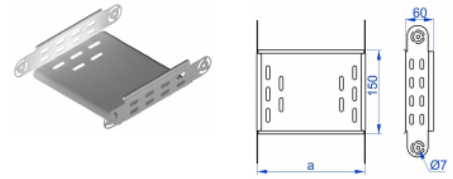

ELJ...H60 Prvok kĺbového oblúka žľabu

Overview:

Použitie:
Zmena smeru vedenia káblových trás.
Nastavenie uhla v plnom rozsahu.

Materiál:
Oceľ zinkovaná metódou Sendzímira EN 10346:2015-09,

Na objednávku:

L - lakovanie v štandardnej farbe RAL

**Možnosť vytvorenia oblúkov o ľubovoľnom polomere
za pomoci otočných spojok LGFJH60.**

Versions:

Sheet thickness: **1,0 mm**

Symbol	Width a [mm]	Catalogue number	Quantity in box	Weight 1 pc.
ELJ50H60	50	168524	4	0,26
ELJ100H60	100	167610	4	0,41
ELJ150H60	150	167615	4	0,50
ELJ200H60	200	167620	4	0,58
ELJ300H60	300	167630	4	0,74
ELJ400H60	400	167640	4	0,91
ELJ500H60	500	167650	4	1,07
ELJ600H60	600	167660	4	1,24