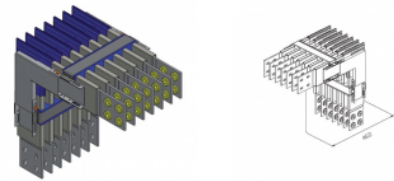

## SA... - 2-16P Koleno Verikálne (630-6300A)

#### Použitie

Slúži na vytváranie zmeny smeru trás.

- verzie pre 630 A až 6300 A
- v 2 až 16 pólovom prevedení
- spájanie dielov s IP66 spojkami
- krytie IP 42, IP66 a IP68

#### Materiál

- zbernice - hliník,meď
- výška 120 mm