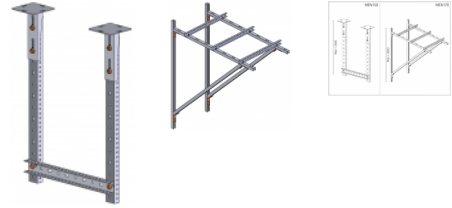

MEN... Konzola

Overview:

Použitie

Slúži na uchytenie prípojnicového systému na strop alebo stenu.

- verzie pre 630 až 6300 A.

Versions:

Symbol	Popis
MEN150	na strop
MEN170	na stenu