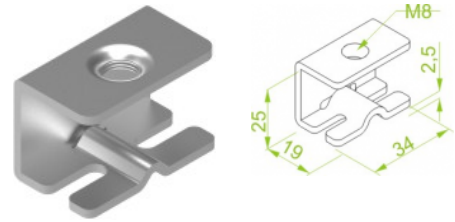

LUWD Adaptér závitovej tyče

Overview:

POUŽITIE

MATERIÁL

Na objednávku:

Connected products: