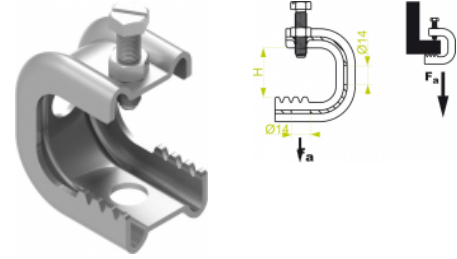

ZCD Držiak prítlačný

Overview:

Versions:

Symbol	Catalogue number	Quantity in box	Weight 1 pc.	Maximum load Fmax[kN]	Size H [mm]
ZCD20	751020	25	0,12	1,10	20
ZCD30	751030	25	0,18	1,20	30
ZCD45	751045	25	0,22	1,30	45