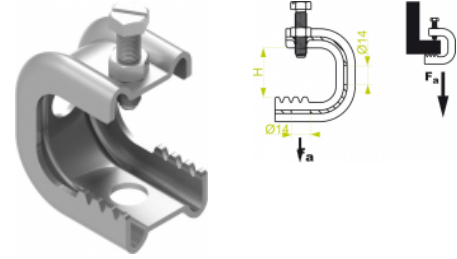

## ZCD Držiak prítlačný

### Overview:

### Versions:

Symbol	Catalogue number	Quantity in box	Weight 1 pc.	Maximum load Fmax[kN]	Size H [mm]
ZCD20	751020	25	0,12	1,10	20
ZCD30	751030	25	0,18	1,20	30
ZCD45	751045	25	0,22	1,30	45