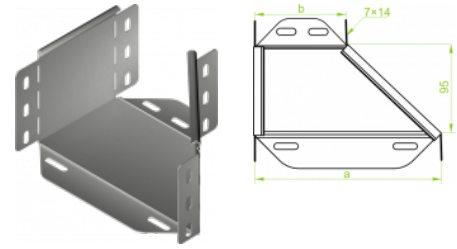

### Overview:

**Application**  
Reducing/extending widths of cable runs

**Material**  
Steel, strip-galv. acc. to the Sendzimir method to PN-EN 10346:2011 (SG)

**Available to order:**  
F- steel, hot-dip galv. to PN-EN ISO 1461:2011 (HDG)  
E- stainless steel (SS)  
L- powder coating in a full range of colours (PC)

**For installation use Screw Sets SGK M6×12 or SG M6×12. In case of special orders please specify dimensions a and b.**

### Versions:

Sheet thickness: **1,0 mm**

Symbol	Width a [mm]	Catalogue number	Quantity in box	Weight 1 pc.	Size b [mm]
<b>RKLBJ150/100H100</b>	<b>150</b>	<b>118915</b>	<b>10</b>	<b>0,28</b>	<b>100</b>
<b>RKLBJ200/100H100</b>	<b>200</b>	<b>118920</b>	<b>10</b>	<b>0,34</b>	<b>100</b>
<b>RKLBJ200/150H100</b>	<b>200</b>	<b>119020</b>	<b>10</b>	<b>0,36</b>	<b>150</b>
<b>RKLBJ300/200H100</b>	<b>300</b>	<b>118930</b>	<b>10</b>	<b>0,40</b>	<b>200</b>
<b>RKLBJ400/300H100</b>	<b>400</b>	<b>118940</b>	<b>6</b>	<b>0,47</b>	<b>300</b>
<b>RKLBJ500/400H100</b>	<b>500</b>	<b>118950</b>	<b>6</b>	<b>0,55</b>	<b>400</b>
<b>RKLBJ600/500H100</b>	<b>600</b>	<b>118960</b>	<b>6</b>	<b>0,63</b>	<b>500</b>